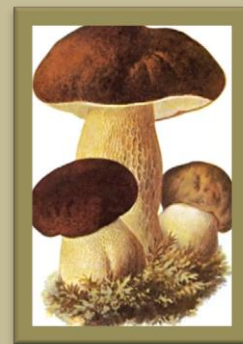

Druh učebního materiálu: Digitalizovaný učební materiál

Klíčová slova: Houby v podzimním lese. Houby jedné, jedovaté, stavba těla.

Anotace: Tato prezentace je možná použít k samostatné práci žáků s úvodní instrukcemi učitele. Zadání jednotlivých úkolů je uvedeno v jejich záhlaví. Úkoly slouží k procvičování přírodovědných vědomostí žáků týkajících se podzimních hub v lese.

Houby v podzimním lese

Houby

- představují velkou skupinu živých organismů dříve řazenou k rostlinám, ale nyní vyčleněnou jako samostatnou říši.
- Její zástupce lze nalézt po celé Zemi
- Je známo kolem 1 500 000 druhů hub.
- V České republice je zjištěno asi 10 000 druhů.